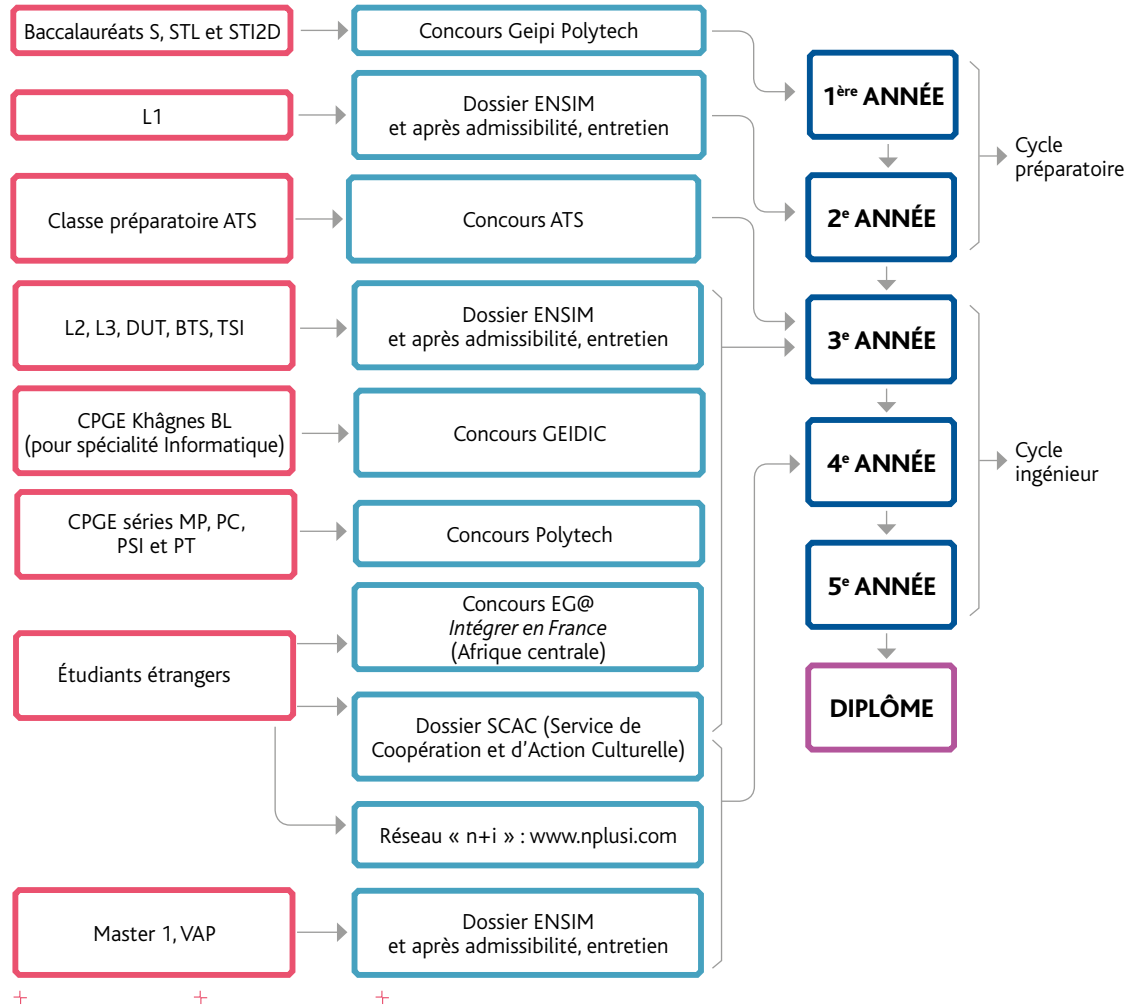

L'ENSIM est une école d'ingénieurs avec un cycle préparatoire intégré. Elle propose une admission en 1<sup>ère</sup> année, 2<sup>e</sup> année, 3<sup>e</sup> année ou 4<sup>e</sup> année.

Pour contacter  
le pôle Recrutement  
[ensim-recrut@univ-lemans.fr](mailto:ensim-recrut@univ-lemans.fr)